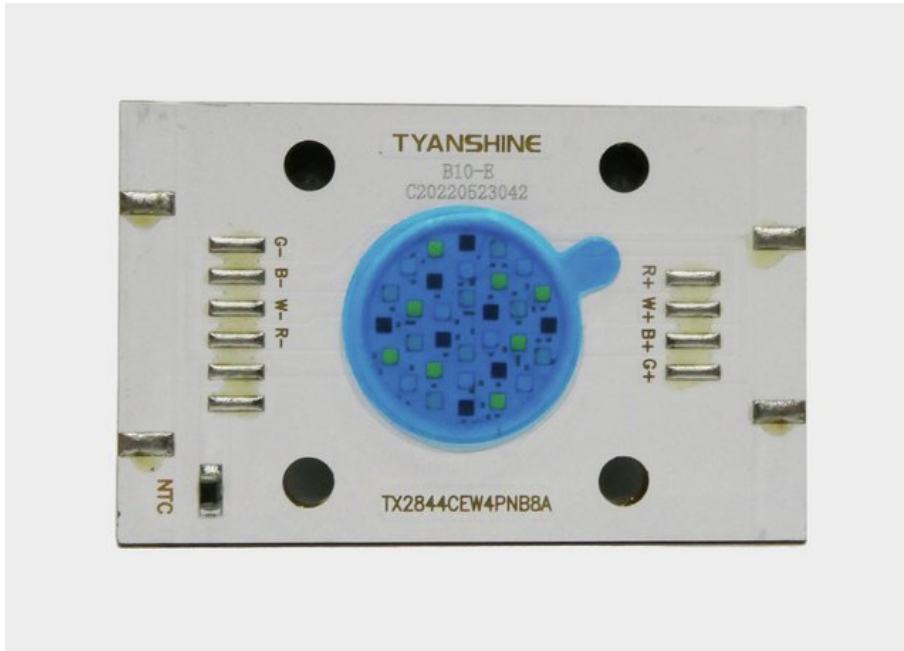

LED COB 80W RGBW LED PFE-60 RGBW Profile Spot 9-25° (TX-2844RGBW80C) E6520074

GTIN: 4026397717051

Prezzo di listino: 44.77 €

incl. 19% IVA

Features :

Dati tecnici :

Peso: 0,01 kg

Logistica

EAN / GTIN: 4026397717051

Peso : 0,02 kg

Lunghezza : 0.04 m

Larghezza : 0.03 m

Altezza : 0.01 m