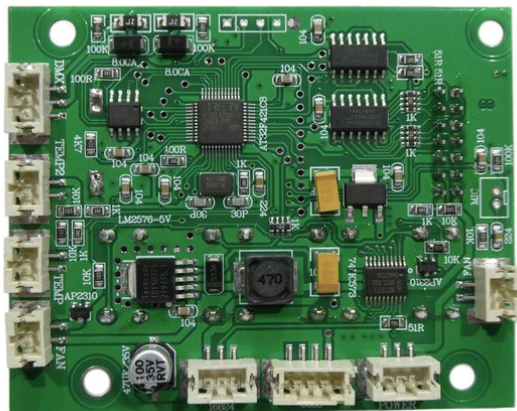

Pcb (Display) LED Mega Strobe 768 Bar (AT-480W-V11.PCB)

Art.n.: E6520028
GTIN: 4026397717310

Prezzo di listino: 32.99 €
incl. 19% IVA

Pcb (Display) LED Mega Strobe 768 Bar (AT-480W-V11.PCB)

Art.n.: E6520028
GTIN: 4026397717310