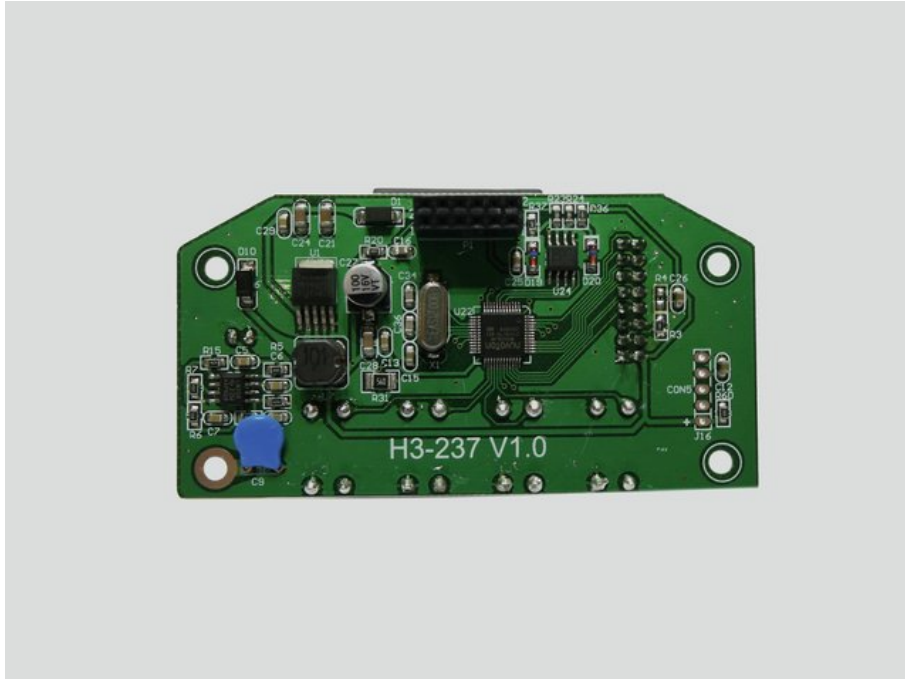

## Pcb (Display) LED Theatre COB 200 RGB+WW (H3-237 V1.0)

Art.n.: E6519940

GTIN: 4026397709698

---

**Prezzo di listino: 30.7 €**

incl. 19% IVA

---

### Dati tecnici :

Peso: 0,05 kg

---

---