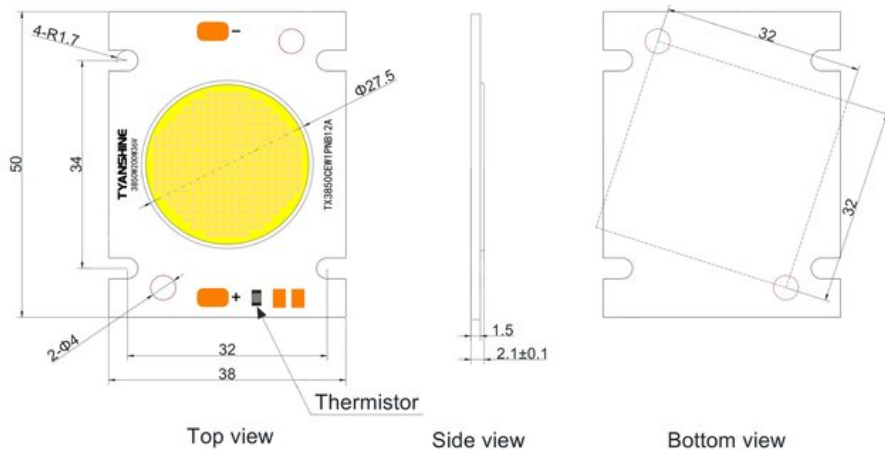

LED COB 250W 3200K LED PFE-200 3000K Profile Spot (TX-3850S200C28F12+03H05)

GTIN: 4026397706833

Prezzo di listino: 262.18 €

incl. 19% IVA

Features :

Dati tecnici :

Peso: 0,04 kg

Logistica

EAN / GTIN: 4026397706833

Peso : 0,04 kg

Lunghezza : 0.05 m

Larghezza : 0.04 m

Altezza : 0.00 m