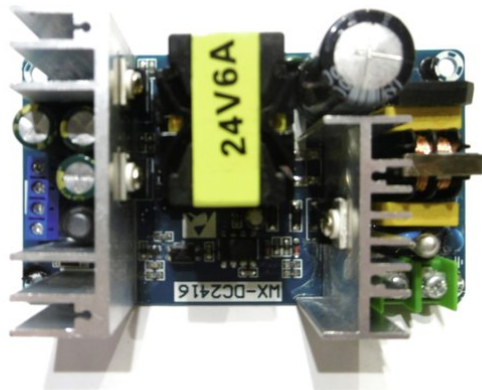

## Pcb (Power supply) 24V/6A EPA-100BT (WX-DC2416)

Art.n.: E6519826  
GTIN: 4026397703771

**Prezzo di listino: 28.42 €**  
incl. 19% IVA

---

## Pcb (Power supply) 24V/6A EPA-100BT (WX-DC2416)

Art.n.: E6519826  
GTIN: 4026397703771

**Features :**

---