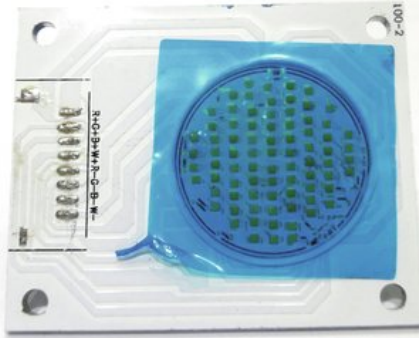

LED COB 200W CW/WW Theatre COB 200 WW/CW (CZ200W-W-WW)

Art.n.: E6519594

GTIN: 4026397689167

Prezzo di listino: 189.92 €

incl. 19% IVA

Features :

Dati tecnici :

Peso: 0,01 kg

Logistica

EAN / GTIN: 4026397689167

Peso : 0,01 kg

Lunghezza : 0.06 m

Larghezza : 0.04 m

Altezza : 0.01 m