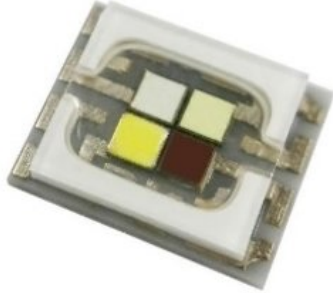

LED COB 15W RGBW PST-15W MK2 COB (PBED-15FTE-S)

Art.n.: E6519590

GTIN: 4026397688962

Prezzo di listino: 27.87 €

incl. 19% IVA

Features :

Dati tecnici :

Peso: 0,04 kg

Logistica

EAN / GTIN: 4026397688962

Peso : 0,04 kg

Lunghezza : 0.08 m

Larghezza : 0.08 m

Altezza : 0.02 m