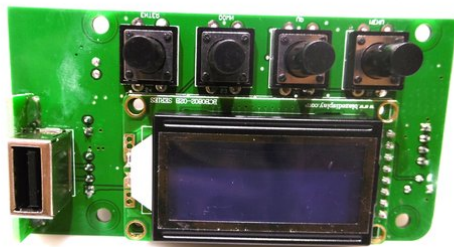

Pcb (Display) LED Pixel Tower (DIS CH4)

Art.n.: E6519524
GTIN: 4026397664881

Prezzo di listino: 82.47 €
incl. 19% IVA

Pcb (Display) LED Pixel Tower (DIS CH4)

Art.n.: E6519524
GTIN: 4026397664881

Features :
