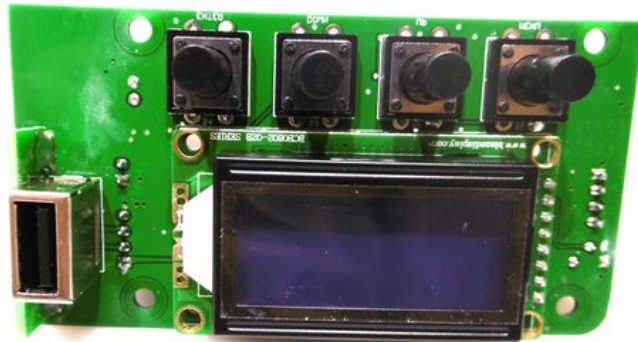

Pcb (Display) LED Pixel Tower (DIS CH4)

Art.n.: E6519524

GTIN: 4026397664881

Prezzo di listino: 82.47 €

incl. 19% IVA

Features :

Dati tecnici :

Peso: 0,05 kg

Logistica

EAN / GTIN: 4026397664881

Peso : 0,06 kg

Lunghezza : 0.95 m

Larghezza : 0.05 m

Altezza : 0.03 m