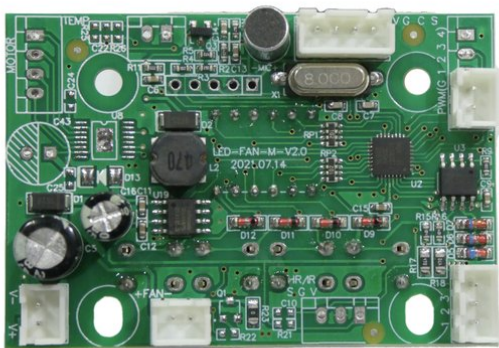

## Pcb (Display) LED Super Strobe ABL (LED-FAN-M-V2.0)

Art.n.: E6519500  
GTIN: 4026397664102

**Prezzo di listino: 49.48 €**  
incl. 19% IVA

---

## Pcb (Display) LED Super Strobe ABL (LED-FAN-M-V2.0)

Art.n.: E6519500  
GTIN: 4026397664102

**Features :**

---