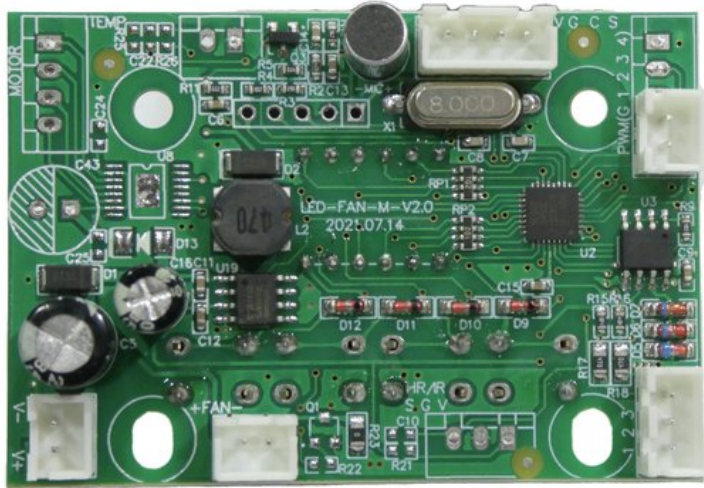

## Pcb (Display) LED Super Strobe ABL (LED-FAN-M-V2.0)

Art.n.: E6519500

GTIN: 4026397664102

---

**Prezzo di listino: 49.48 €**

incl. 19% IVA

---

### Dati tecnici :

Peso: 0,01 kg

---

---