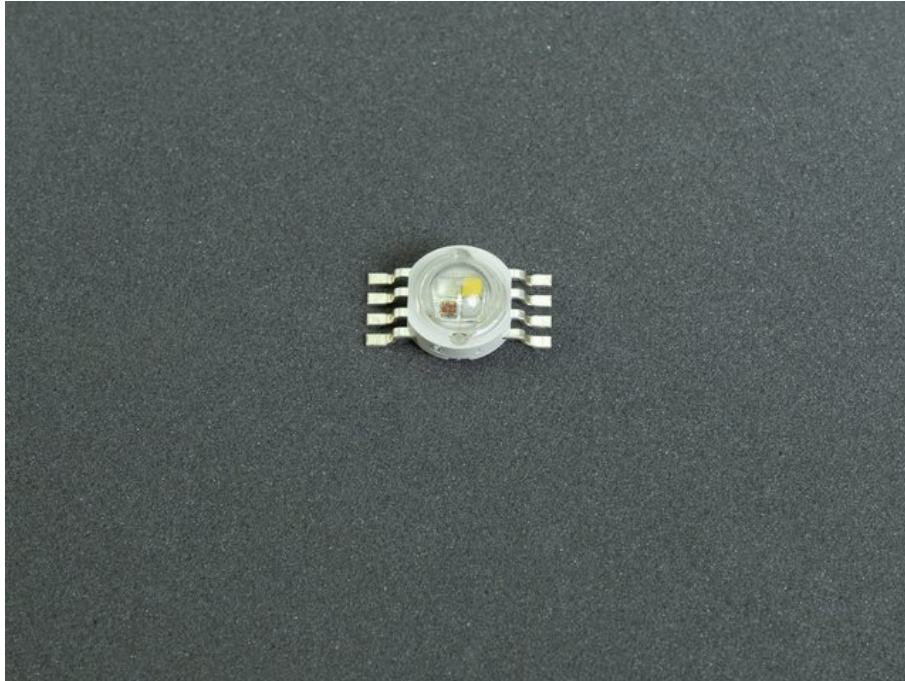

---

**LED QCL 7W BRWWG LED KLS-902 (TX-BRSG2A120-101)****Art.n.: E6519371**GTIN: 4026397673913

---

**Prezzo di listino: 11.88 €**

incl. 19% IVA

**Features :**

---

**Dati tecnici :**

---

Peso: 0,01 kg

---

**Logistica**

---

EAN / GTIN: 4026397673913

Peso : 0,00 kg

Lunghezza : 0.02 m

Larghezza : 0.01 m

Altezza : 0.01 m