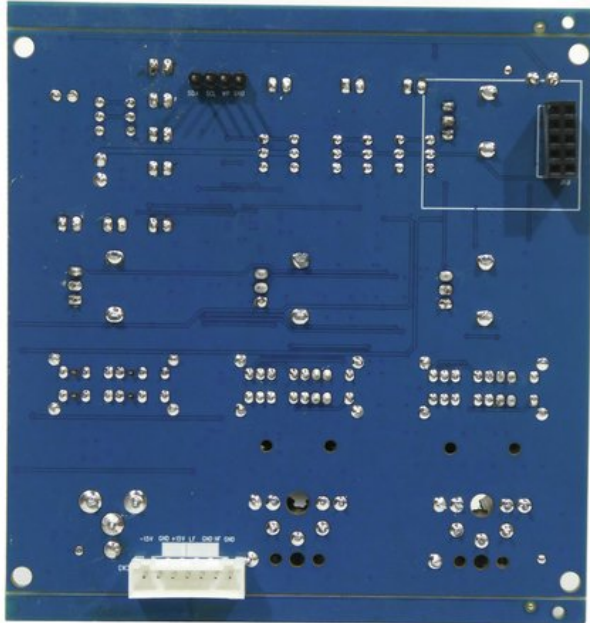

## Pcb (Input) PAS-215A MK4

Art.n.: E6511952

GTIN: 4026397740561

---

**Prezzo di listino: su richiesta €**  
incl. 19% IVA

---

### Dati tecnici :

Peso: 0,11 kg

---

---