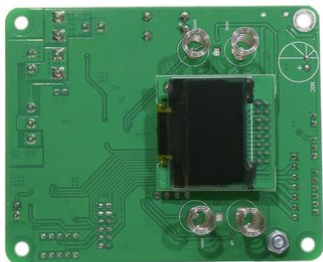

Pcb (Display/Control) AKKU Multiflood IP 18x10W RGBW Wash CRMX

Art.n.: E6511854
GTIN: 4026397735901

Prezzo di listino: 50.08 €
incl. 19% IVA

Pcb (Display/Control) AKKU Multiflood IP 18x10W RGBW Wash CRMX

Art.n.: E6511854
GTIN: 4026397735901

Features :
