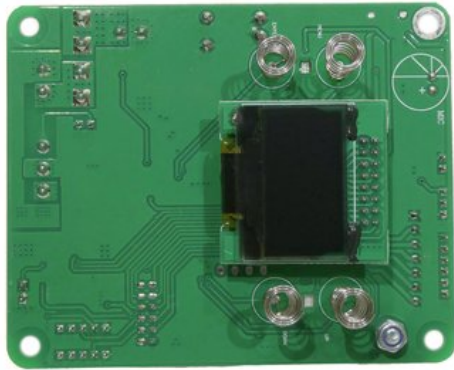

Pcb (Display/Control) AKKU Multiflood IP 18x10W RGBW Wash CRMX

Art.n.: E6511854

GTIN: 4026397735901

Prezzo di listino: 50.08 €

incl. 19% IVA

Features :

Dati tecnici :

Peso: 0,04 kg

Logistica

EAN / GTIN: 4026397735901

Peso : 0,04 kg

Lunghezza : 0.08 m

Larghezza : 0.07 m

Altezza : 0.04 m