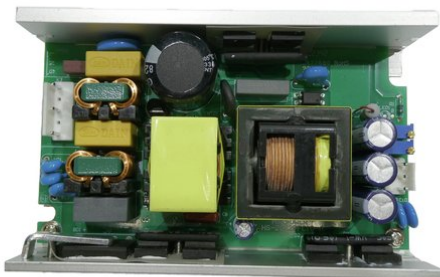

**Pcb (power supply) AKKU
Multiflood IP 18x10W RGBW Wash
CRMX (HS-C3360550 33,6V/5,5A)**

Art.n.: E6511853
GTIN: 4026397735895

Prezzo di listino: 136.5 €
incl. 19% IVA

**Pcb (power supply) AKKU
Multiflood IP 18x10W RGBW Wash
CRMX (HS-C3360550 33,6V/5,5A)**

Art.n.: E6511853
GTIN: 4026397735895

Features :
