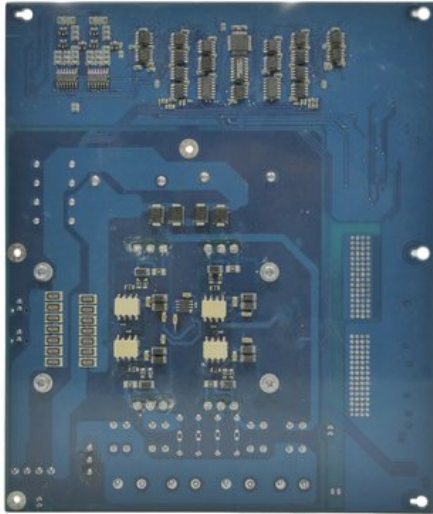

CELTO ACOUSTIQUE Pcb (Amplifier) P2.25

Art.n.: E6511612

GTIN: 4026397732856

Prezzo di listino: su richiesta €

incl. 19% IVA

Features :

Logistica

Dati tecnici :

Peso: 1,00 kg

EAN / GTIN: 4026397732856

Peso : 2,00 kg

Lunghezza : 0.45 m

Larghezza : 0.40 m

Altezza : 0.10 m