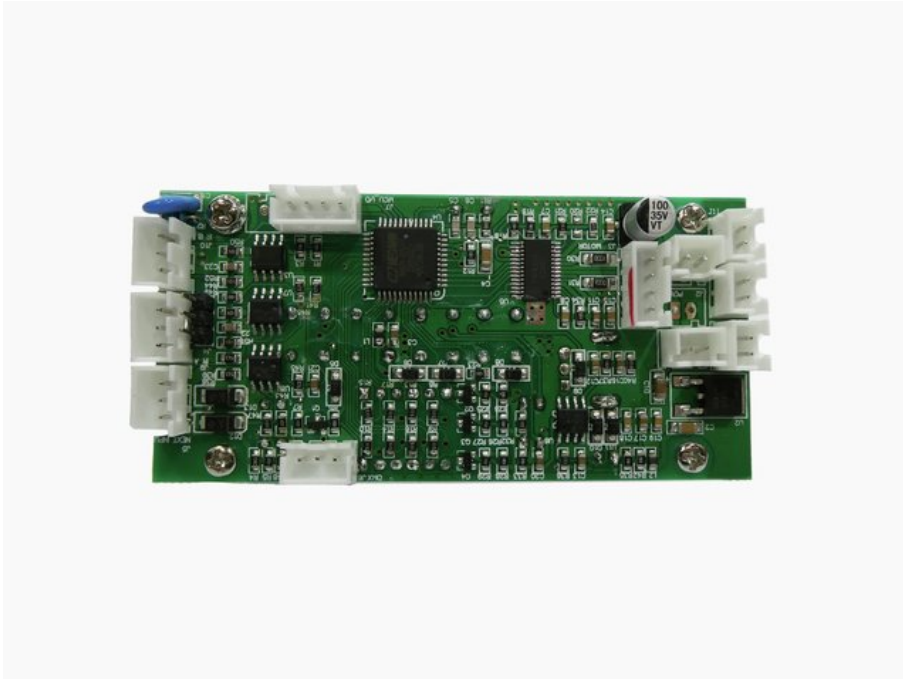

Pcb (Display/Control) LED B-40 HCL MK2 (CRT_MB_MIX BEAM FX V1.0)

Art.n.: E6511437
GTIN: 4026397725179

Prezzo di listino: 39.12 €

incl. 19% IVA

Features :

Dati tecnici :

Peso: 0,03 kg

Logistica

EAN / GTIN: 4026397725179

Peso : 0,03 kg

Lunghezza : 0.10 m

Larghezza : 0.00 m

Altezza : 0.00 m