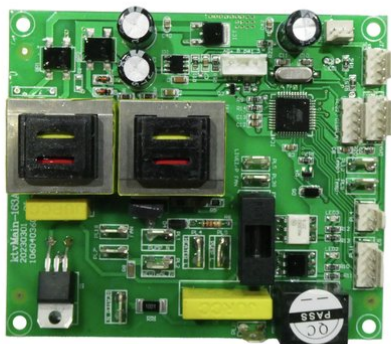

Pcb (Control) NH-20 (ktvMAIN-163)

Art.n.: E6511389
GTIN: 4026397724806

Prezzo di listino: 152.11 €
incl. 19% IVA

Pcb (Control) NH-20 (ktvMAIN-163)

Art.n.: E6511389
GTIN: 4026397724806

Features :
