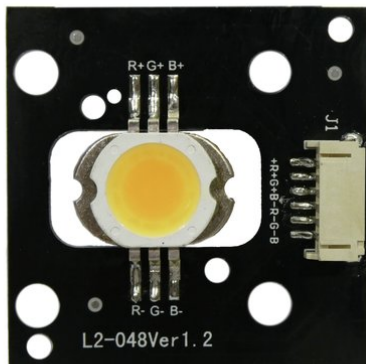

Pcb (LED) CBB-2 COB WW Bar (L2-048Ver1.2)

Art.n.: E6511077
GTIN: 4026397713091

Prezzo di listino: 19.24 €
incl. 19% IVA

Pcb (LED) CBB-2 COB WW Bar (L2-048Ver1.2)

Art.n.: E6511077
GTIN: 4026397713091

Features :
