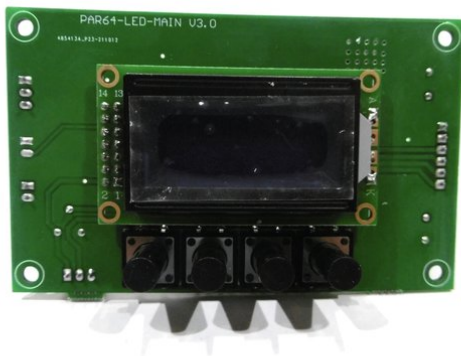

Pcb0 (Display) PFE-100 RGBW (PAR64-LED-MAIN V3.0) MAIN 6 pol

Art.n.: E6510972
GTIN: 4026397705775

Prezzo di listino: 61.26 €
incl. 19% IVA

Pcb0 (Display) PFE-100 RGBW (PAR64-LED-MAIN V3.0) MAIN 6 pol

Art.n.: E6510972
GTIN: 4026397705775