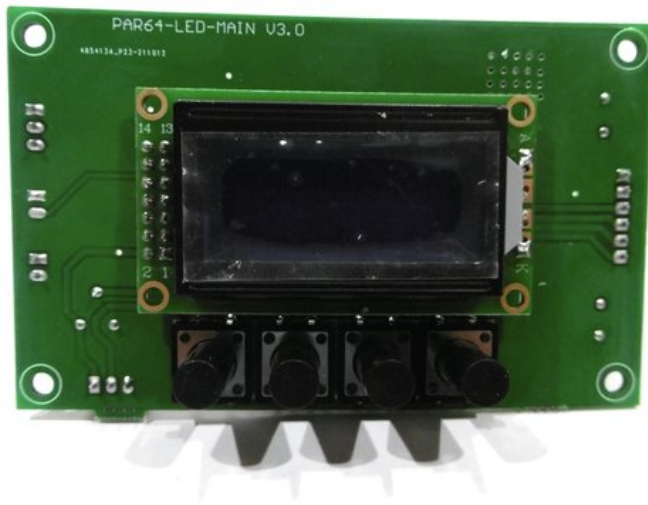

## Pcb0 (Display) PFE-100 RGBW (PAR64-LED-MAIN V3.0) MAIN 6 pol

Art.n.: E6510972  
GTIN: 4026397705775

---

**Prezzo di listino: 61.26 €**

incl. 19% IVA

---