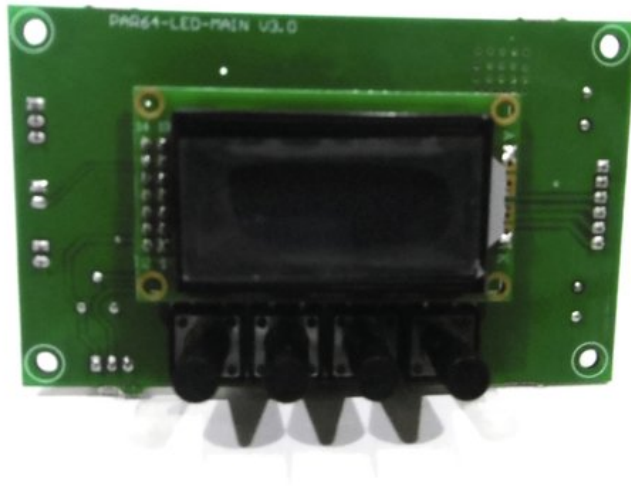

Pcb (Display) LED PLL-480 CW/WW (PAR64-LED-MAIN V3.0) MAIN 6 pol

Art.n.: E6510970
GTIN: 4026397705768

Prezzo di listino: 70.69 €
incl. 19% IVA

Features :

Dati tecnici :

Peso: 0,06 kg

Logistica

EAN / GTIN: 4026397705768
Peso : 0,07 kg
Lunghezza : 0.10 m
Larghezza : 0.06 m
Altezza : 0.04 m