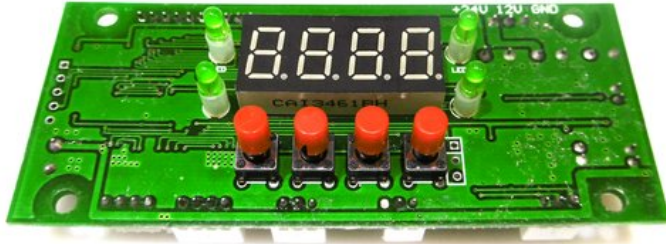

## PCB (Display) LED TMH-46 Moving-Head Wash (X-Y-1135B)

Art.n.: E6510725

GTIN: 4026397673340

---

**Prezzo di listino: 27.49 €**

incl. 19% IVA

---