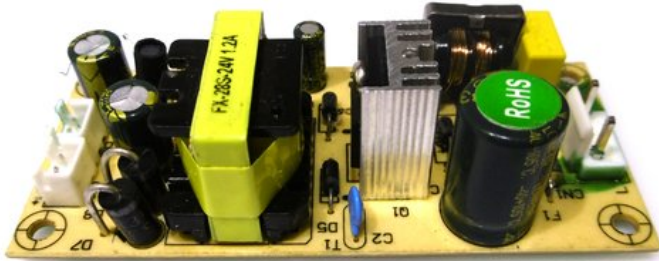

## Pcb (Power supply) 24V/1,2A LED SLS-7 HCL Floor (FX-28S)

Art.n.: E6510622

GTIN: 4026397668308

---

**Prezzo di listino: 12.08 €**

incl. 19% IVA

### Dati tecnici :

---

Peso: 0,05 kg

---