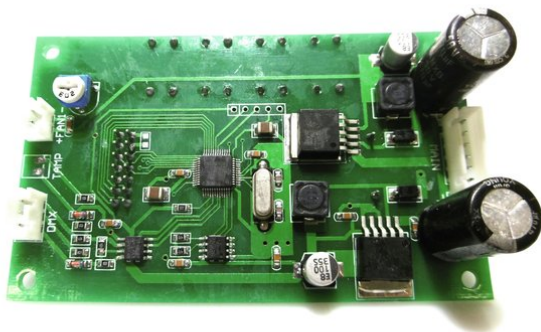

Pcb (Display) LED PLL-480 CW/WW (PAR64-LED-MAIN V2.0) MAIN 6 pol

Art.n.: E6510306
GTIN: 4026397654929

Prezzo di listino: 70.69 €
incl. 19% IVA

Pcb (Display) LED PLL-480 CW/WW (PAR64-LED-MAIN V2.0) MAIN 6 pol

Art.n.: E6510306
GTIN: 4026397654929

Features :
