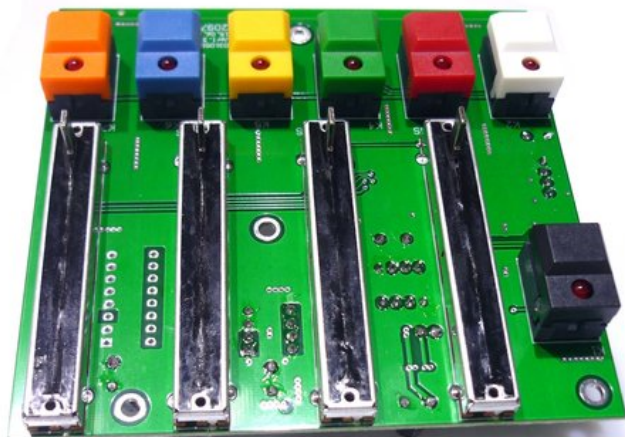

Pcb (Control panel) SL-350 DMX Seach Light

Art.n.: E6509273

GTIN: 4026397618792

Prezzo di listino: 159.44 €

incl. 19% IVA

Features :

Dati tecnici :

Logistica

EAN / GTIN: 4026397618792

Peso : 0,08 kg

Lunghezza : 0.10 m

Larghezza : 0.10 m

Altezza : 0.04 m