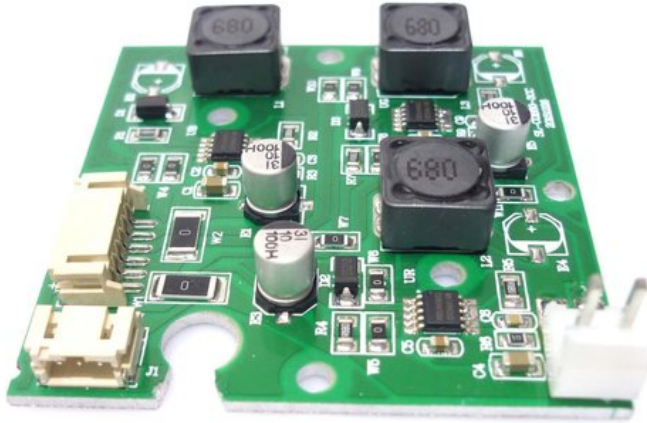

Pcb (LED-driver) PML-80 (SL-COB80-3CC)

Art.n.: E6508800

GTIN: 4026397584080

Prezzo di listino: 32.99 €

incl. 19% IVA

Features :

Dati tecnici :

Logistica

EAN / GTIN: 4026397584080

Peso : 0,04 kg

Lunghezza : 0.07 m

Larghezza : 0.07 m

Altezza : 0.02 m