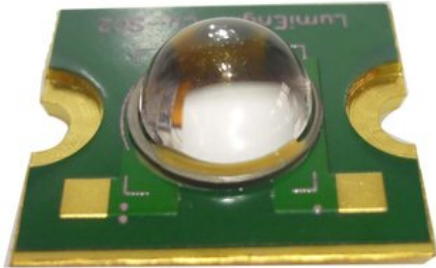

LED COB 20W CW Wave (LumiEngin-Cu-SC2)

Art.n.: E6508075

GTIN: 4026397548297

Prezzo di listino: 44.07 €

incl. 19% IVA

Features :

Dati tecnici :

Logistica

EAN / GTIN: 4026397548297

Peso : 0,01 kg

Lunghezza : 0.02 m

Larghezza : 0.02 m

Altezza : 0.01 m