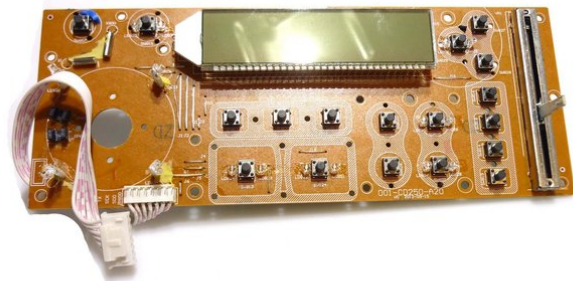

## Platine (Control/Display) 001-CD250-A20

Art.n.: E6507739  
GTIN: 4026397684452

**Prezzo di listino: 71 €**  
incl. 19% IVA

---

## Platine (Control/Display) 001-CD250-A20

Art.n.: E6507739  
GTIN: 4026397684452

**Features :**

---