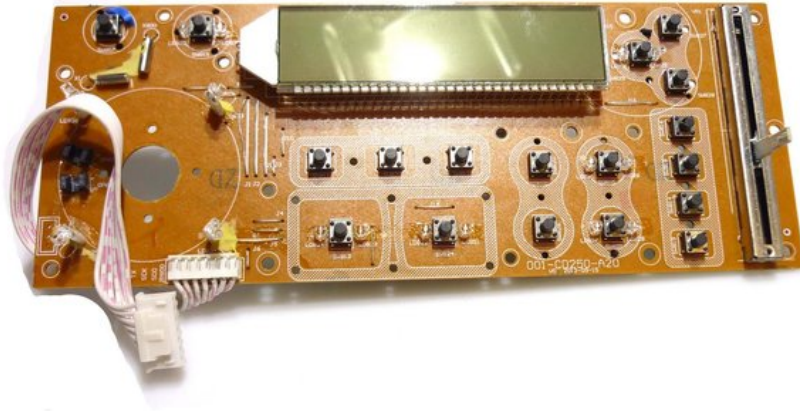

Platine (Control/Display) 001-CD250-A20

Art.n.: E6507739

GTIN: 4026397684452

Prezzo di listino: 71 €

incl. 19% IVA

Features :

Dati tecnici :

Peso: 0,09 kg

Logistica

EAN / GTIN: 4026397684452

Peso : 0,09 kg

Lunghezza : 0.21 m

Larghezza : 0.08 m

Altezza : 0.04 m