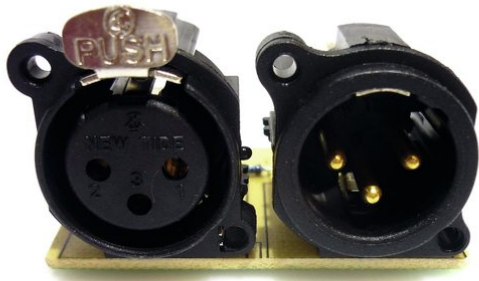

Pcb (DMX) SW-250 3-Pol (B06605V2-A)

Art.n.: E6506873
GTIN: 4026397504729

Prezzo di listino: 47.48 €
incl. 19% IVA

Pcb (DMX) SW-250 3-Pol (B06605V2-A)

Art.n.: E6506873
GTIN: 4026397504729

Features :
