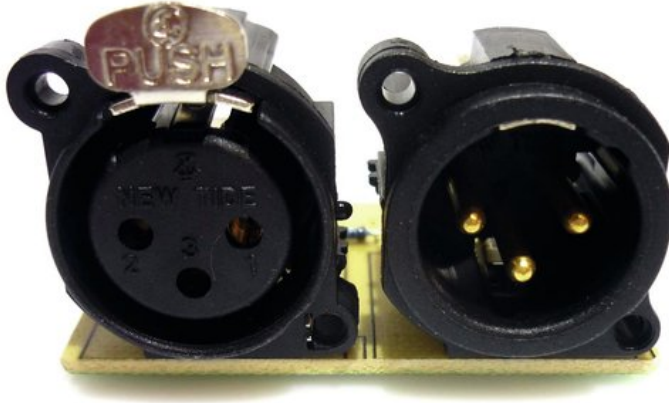

---

**Pcb (DMX) SW-250 3-Pol (B06605V2-A)**

**Art.n.: E6506873**

GTIN: 4026397504729

---

**Prezzo di listino: 47.48 €**

incl. 19% IVA

**Features :**

---

**Dati tecnici :**

---

**Logistica**

---

EAN / GTIN: 4026397504729

Peso : 0,02 kg

Lunghezza : 0.05 m

Larghezza : 0.04 m

Altezza : 0.03 m