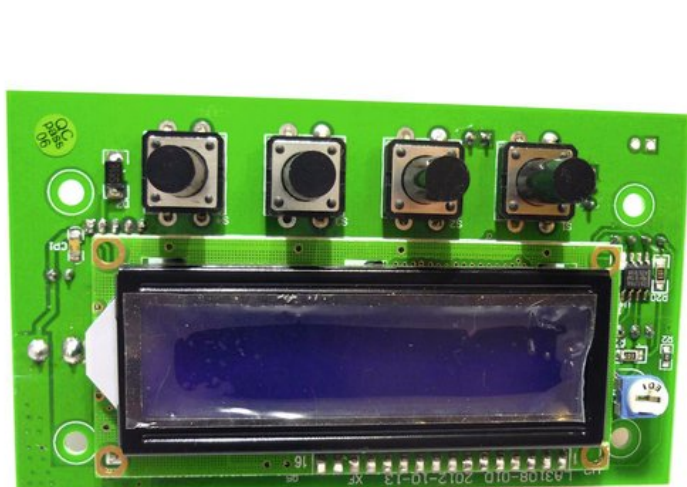

## Pcb (Control) IP-PAD CW/WW (LA3108-01C)

Art.n.: E6506799

GTIN: 4026397498486

---

**Prezzo di listino: 124.75 €**

incl. 19% IVA