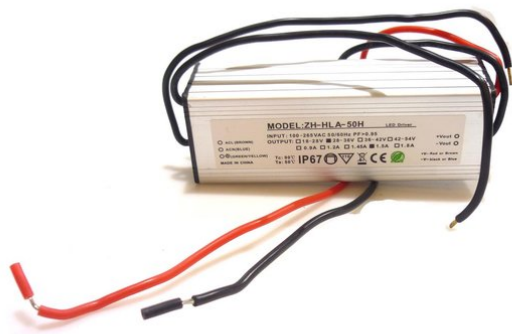

Power supply 28-36V/1,5A DC (ZH-HLA-50H)

Art.n.: E6505900
GTIN: 4026397469745

Prezzo di listino: 63.64 €
incl. 19% IVA

Power supply 28-36V/1,5A DC (ZH-HLA-50H)

Art.n.: E6505900
GTIN: 4026397469745

Features :
