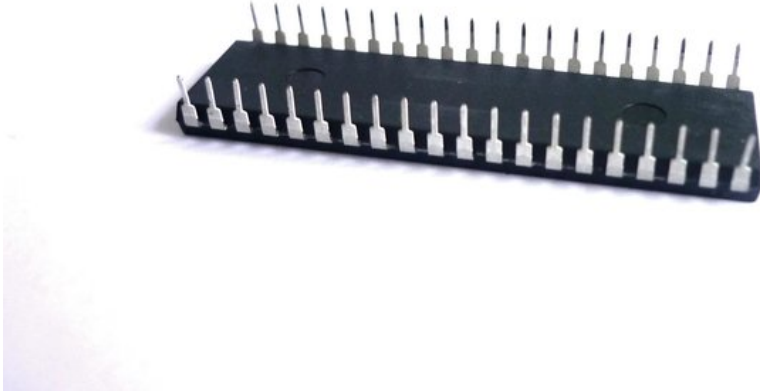

## CPU LED BAR-252 RGBA

Art.n.: E1116848

GTIN: 4026397597981

---

**Prezzo di listino: 21.37 €**

incl. 19% IVA

---