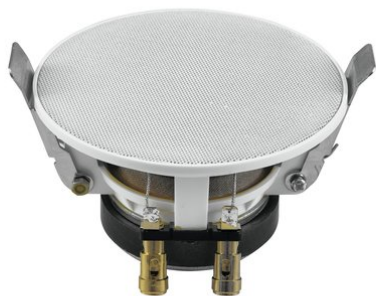

CS-3 Altoparlante da soffitto, bianco, 2x

Altoparlante integrato da 3" a gamma completa, 8 Ohm, 15 W RMS, Ø 9 cm

Art.n.: 80710209
GTIN: 4026397612127

Prezzo di listino: 47.48 €
incl. 19% IVA

CS-3 Altoparlante da soffitto, bianco, 2x

Altoparlante integrato da 3" a gamma completa, 8 Ohm, 15 W RMS, Ø 9 cm

Art.n.: 80710209
GTIN: 4026397612127

Features :

- Altoparlante a banda larga da 3"
- Per la lingua e la musica di sottofondo all'interno
- Resistente ai graffi e agli urti
- Per campi di applicazione come, ad esempio,: Installazione; Ristoranti, bar e hotel; centri sportivapalestre
- Dotazione della fornitura
- 2 x Altoparlante, 1 x Manuale d'uso