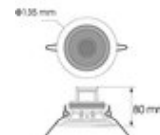

OMNITRONIC CS-4W Altoparlante da soffitto bianco

Altoparlante integrato da 4" a gamma completa, ELA tecnica 100 V, 6 W RMS, Ø 11 cm

Art.n.: 80710206

GTIN: 4026397316964

Prezzo di listino: 29.63 €

incl. 19% IVA

Features :

- Altoparlante a banda larga da 10 cm (4")
- Montaggio facile, simile alle comuni luci da incasso
- Per la lingua e la musica di sottofondo all'interno
- Per spessori del soffitto fino a 12 mm, sezione di montaggio, Ø 110 mm
- Stabile custodia in metallo
- Disponibile in vari colori
- Per campi di applicazione come, ad esempio,: Installazione; Ristoranti, bar e hotel; centri sportivipalestre

Dotazione della fornitura

- 1 x Altoparlante, 1 x Manuale d'uso

Logistica

EAN / GTIN: 4026397316964

Peso : 0,75 kg

Lunghezza : 0.15 m

Larghezza : 0.15 m

Altezza : 0.12 m

Dati tecnici :

Capacità di carico:	Programma: 12W Nominale: 6W RMS
Intervallo di frequenza:	100 - 20000 Hz
Sensibilità:	89 dB (1W/1m)
Pressione acustica massima:	100 dB
Impedenza:	ELA tecnica 100 V
Alimentazione di derivazione:	3W; 6W RMS via Estremità dei cavi aperte switchable
Altoparlante:	1 x 4" altoparlante a banda larga