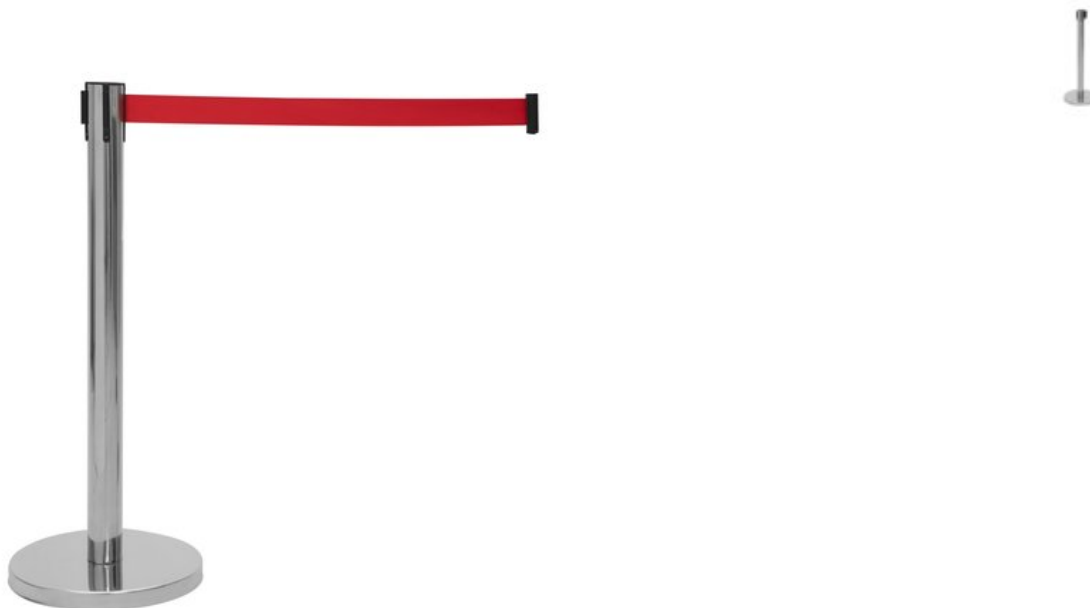

EUROLITE Sistema di chiusura con cinghia rossa

Barriera fissata

Art.n.: 80702985

GTIN: 4026397674323

Prezzo di listino: 53.43 €

incl. 19% IVA

Features :

- Con sistema di cinture autoavvolgenti
- Per creare sistemi di gestione dell'utenza, ad esempio in caso di code
- Palo e copertura del piede sono realizzati in acciaio inossidabile
- Per campi di applicazione come, ad esempio.: Matrimoni/Gala/Eventi

Logistica

EAN / GTIN: 4026397674323

Peso : 6,73 kg

Lunghezza : 1.20 m

Larghezza : 0.41 m

Altezza : 0.30 m

Dati tecnici :

Piastra di base: Ø 35 cm

Lunghezza della cinghia: 2,9 m

Misure: Altezza: 90 cm

Peso: 6,68 kg

EUROLITE Barrier System tube with Retractable red Belt

Lunghezza della cinghia: 2,9 m

Misure: Altezza: 85 cm

Diametro: Ø 6,20 cm

Peso: 0,71 kg