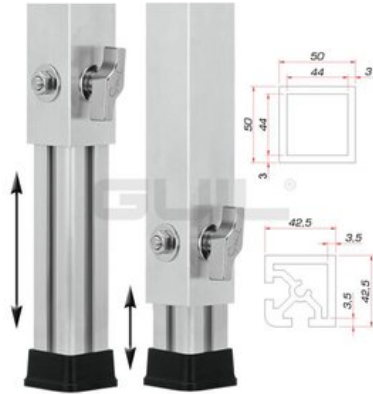

## GUIL PTA-440/90-160 Piede telescopico

Piedino Vario per piattaforma TM-440

Art.n.: 8070288J

GTIN: 4026397481297

**Prezzo di listino: 112.93 €**

incl. 19% IVA

### Features :

- Regolabile in altezza
- Made in Europe
- Per maggiori informazioni su questo prodotto, consultare "Download" nella scheda tecnica

### Logistica

EAN / GTIN: 4026397481297

Peso : 3,02 kg

Lunghezza : 0.08 m

Larghezza : 0.06 m

Altezza : 0.88 m

### Dati tecnici :

Altezza: Maximum: 160 cm  
Minimum: 90 cm

Materiale: Alluminio

Spessore del materiale: 3 mm

Misure: Lunghezza: 5 cm  
Larghezza: 5 cm  
Altezza: 87,5 cm

Peso: 3 kg