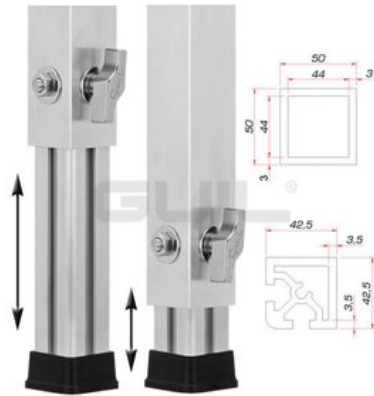

## GUIL PTA-440/70-120 Piede telescopico

Piedino Vario per piattaforma TM-440

Art.n.: 8070288G

GTIN: 4026397481457

**Prezzo di listino: 104.6 €**

incl. 19% IVA

### Features :

- Regolabile in altezza
- Made in Europe
- Per maggiori informazioni su questo prodotto, consultare "Download" nella scheda tecnica

### Logistica

EAN / GTIN: 4026397481457

Peso : 2,36 kg

Lunghezza : 0.68 m

Larghezza : 0.05 m

Altezza : 0.05 m

### Dati tecnici :

Altezza: Maximum: 120 cm  
Minimum: 70 cm

Materiale: Alluminio

Spessore del materiale: 3 mm

Misure: Lunghezza: 5 cm  
Larghezza: 5 cm  
Altezza: 67,5 cm

Peso: 2,35 kg