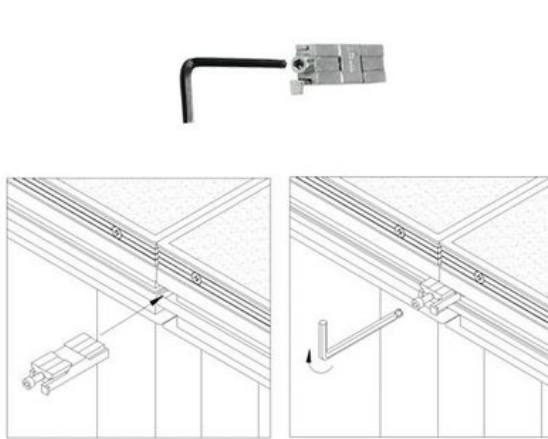

GUIL TMU-01/440 Connettore per profili

Connettore metallico avvitabile per piattaforma TM-440 e TM-441

Art.n.: 8070287P

GTIN: 4026397468724

GUIL

L'articolo non è più disponibile.

Features :

- Made in Europe

Dati tecnici :

Peso: 0,09 kg

Logistica

EAN / GTIN: 4026397468724

Peso : 0,09 kg

Lunghezza : 0.07 m

Larghezza : 0.03 m

Altezza : 0.01 m