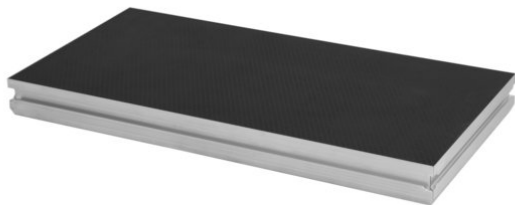

Elemento scenografico BE-1 1x0,5m 750kg/m²

Piattaforma per esterni

Art.n.: 80702709

GTIN: 4026397657050

Prezzo di listino: 343.91 €
incl. 19% IVA

Elemento scenografico BE-1 1x0,5m 750kg/m²

Piattaforma per esterni

Art.n.: 80702709

GTIN: 4026397657050

Features :

- Telaio in alluminio 1 x 0,5 m
- I piedini a innesto in alluminio devono essere ordinati separatamente
- Carico superficiale per m² 750 kg
- Adatto per uso esterno
- Certificato TÜV Nord