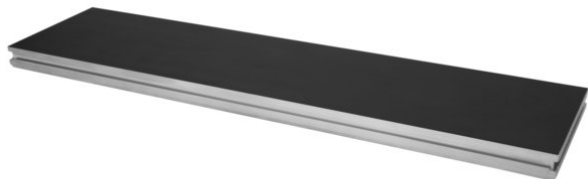

Elemento scenografico BE-1 2x0,5m 750kg/m²

Piattaforma per esterni

Art.n.: 80702707

GTIN: 4026397657036

Prezzo di listino: 498.61 €
incl. 19% IVA

Elemento scenografico BE-1 2x0,5m 750kg/m²

Piattaforma per esterni

Art.n.: 80702707

GTIN: 4026397657036

Features :

- Telaio in alluminio 2 x 0,5 m
- I piedini a innesto in alluminio devono essere ordinati separatamente
- Carico superficiale per m² 750 kg
- Adatto per uso esterno
- Certificato TÜV Nord