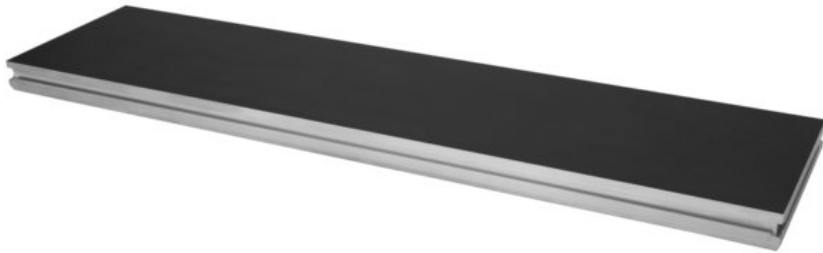

ALUTRUSS Elemento scenografico BE-1 2x0,5m 750kg/m²

Piattaforma per esterni

Art.n.: 80702707

GTIN: 4026397657036

Prezzo di listino: 498.61 €

incl. 19% IVA

Features :

- Telaio in alluminio 2 x 0,5 m
- I piedini a innesto in alluminio devono essere ordinati separatamente
- Carico superficiale per m² 750 kg
- Adatto per uso esterno
- Certificato TÜV Nord

Logistica

EAN / GTIN: 4026397657036

Peso : 21,50 kg

Lunghezza : 2.03 m

Larghezza : 0.54 m

Altezza : 0.10 m

Merci voluminose

Dati tecnici :

Carico massimo con distribuzione uniforme: 750 kg/m²

Altezza dei piedi massima: 60 x 60 mm

Materiale: Legno multistrato di betulla, 20 mm

Misure: Lunghezza: 200 cm

Larghezza: 50 cm

Peso: 20,10 kg