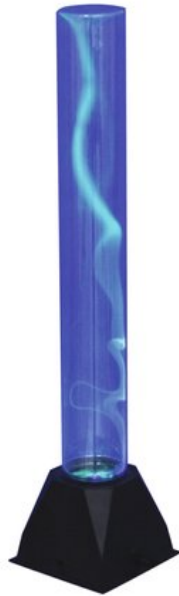

## EUROLITE Plasma Tube sound FLUX 40cm

Low-priced plasma-effect

Art.n.: 80600112

GTIN: 4026397659580

**Prezzo di listino: 89.13 €**

incl. 19% IVA

### Features :

- Striking flashes hit through the plasma-stick
- Flash-intensity controlled via the built-in microphone
- If touched, the flashes move to this point
- Il dispositivo è raffreddato tramite Raffreddamento a convezione passiva
- Controllabile via stand-alone; controllo della musica via microfono