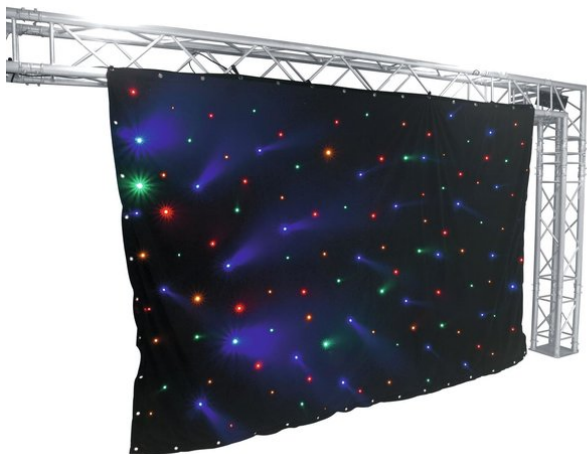

## CRT-120 LED-Curtain

LED curtain with 120 LEDs RGB+yellow and compatible DMX controller (3 x 2 m)

**Art.n.: 80503400**  
GTIN: 4026397406986

**L'articolo non è più disponibile.**

### Features :

---

- Più sipari possono essere sincronizzati tramite DMX
- 120 potenti LED 5 mm R/G/B/A
- Il dispositivo è raffreddato tramite Raffreddamento a convezione passiva
- Controllabile via stand-alone; DMX; controllo della musica via microfono
- Montaggio facile
- Resistente alle fiamme B1
- Per campi di applicazione come, ad esempio.; Sala da feste; DJ mobili/Intrattenitori solisti
- Impermeabile
- Dimmer elettronico; Scelta del colore manuale; Cambio colore regolabile; Dissolvenza colore regolabile
- Effetto stroboscopico  
Dotazione della fornitura
- 1 x Controller, 1 x Tenda, 1 x Manuale d'uso, 1 x Cavo di rete/Cavo di alimentazione, 58 x materiale di fissaggio, 8 x Lampadina