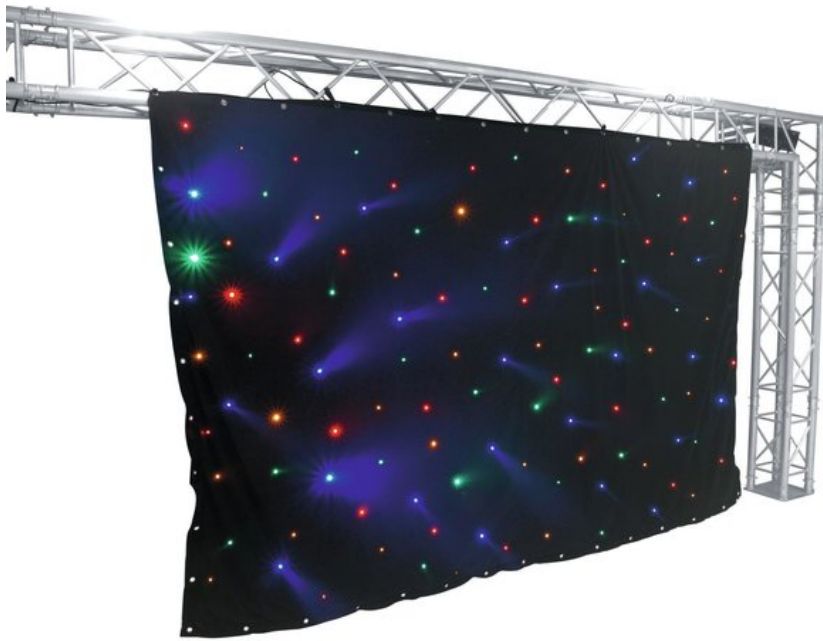

EUROLITE CRT-120 LED-Curtain

LED curtain with 120 LEDs RGB+yellow and compatible DMX controller (3 x 2 m)

Art.n.: 80503400

GTIN: 4026397406986

L'articolo non è più disponibile.

Features :

- Più sipari possono essere sincronizzati tramite DMX
 - 120 potenti LED 5 mm R/G/B/A
 - Il dispositivo è raffreddato tramite Raffreddamento a convezione passiva
 - Controllabile via stand-alone; DMX; controllo della musica via microfono
 - Montaggio facile
 - Resistente alle fiamme B1
 - Per campi di applicazione come, ad esempio,: Sala da feste; DJ mobili/Intrattenitori solisti
 - Impermeabile
 - Dimmer elettronico; Scelta del colore manuale; Cambio colore regolabile; Dissolvenza colore regolabile
 - Effetto stroboscopico
- Dotazione della fornitura**
- 1 x Controller, 1 x Tenda, 1 x Manuale d'uso, 1 x Cavo di rete/Cavo di alimentazione, 58 x materiale di fissaggio, 8 x Lampadina

Potenza totale installata: 15,00 W

Grado di protezione: IP20

Allacciamento elettrico:	Alimentazione dell'energia elettrica tramite dispositivi a freddo (M) versione da incasso cavo di alimentazione con spina di protezione (in dotazione)
Tipo di LED:	120 x 5 mm R/G/B/A
Frequenza di lampeggiamento:	1 - 12 Hz
Canali DMX:	8
Ingresso DMX:	1 x XLR (M) a 3 poli versione da incasso
Uscita DMX:	1 x XLR (F) a 3 poli versione da incasso
Raffreddamento:	Raffreddamento a convezione passiva
Attivazione:	Stand-alone; DMX; controllo della musica via microfono
Struttura:	Montaggio facile
Colore della custodia:	Nero
Materiale:	, impermeabile
Controller	
Misure:	Larghezza: 18 cm Profondità: 19 cm Altezza: 9 cm
Peso:	1,2 kg
Tenda	
Misure:	Larghezza: 300 cm Altezza: 200 cm
Peso:	3,6 kg
Specifiche legali	
Prodotto speciale:	Non destinato all'illuminazione di ambienti domestici
Destinazione d'uso:	Illuminazione per effetti speciali