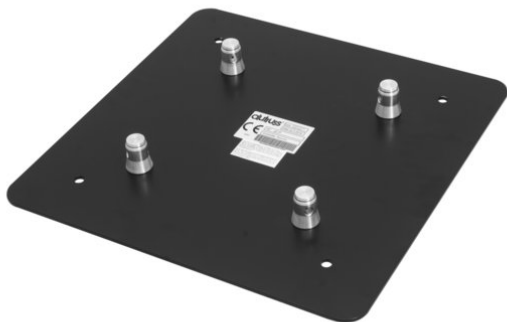

## QUADLOCK End Plate SQQGP-Male 50cm x 50cm

Robusto sistema di traverse

Art.n.: 6030298D  
GTIN: 4026397644111

**L'articolo non è più disponibile.**

## QUADLOCK End Plate SQQGP-Male 50cm x 50cm

Robusto sistema di traverse

Art.n.: 6030298D  
GTIN: 4026397644111

### Features :

---

- Grande stabilità
- Tubi in alluminio di alta qualità con un diametro di 50 mm
- Peso leggero
- Montaggio semplicissimo, in quanto le traverse non devono essere avvitate
- Montaggio facile
- Tubo della cinghia: 50 mm
- Made in Europe
- Per campi di applicazione come, ad esempio.: Teatro; Allestimenti per fiere e negozi; club/scuole di danza