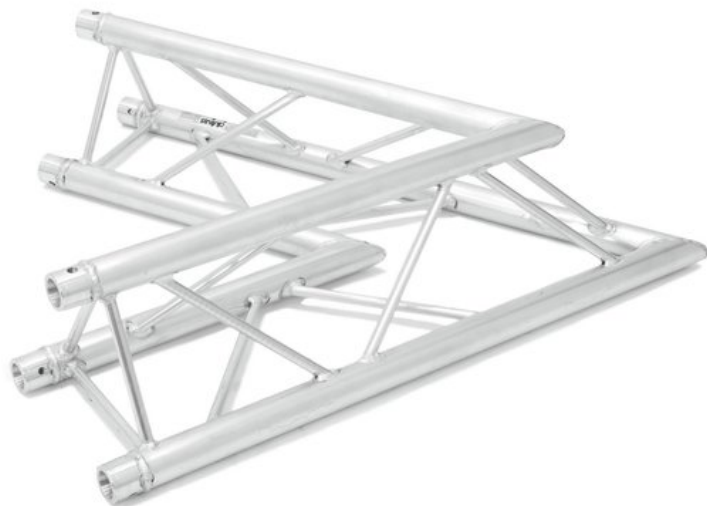

ALUTRUSS TRILOCK E-GL33 C-20 Angolo a 2 vie 60°

Sistema di traverse a 3 punti

Art.n.: 60302204

GTIN: 4026397559408

Prezzo di listino: 339.15 €

incl. 19% IVA

Features :

- Peso leggero
- Montaggio facile
- Tubo della cinghia: 50 mm
- Made in Europe
- Per campi di applicazione come, ad esempio,: Teatro; Allestimenti per fiere e negozi; club/scuole di danza

Dotazione della fornitura

- 1 x set di connettori

Logistica

EAN / GTIN: 4026397559408

Peso : 6,30 kg

Lunghezza : 1.00 m

Larghezza : 0.98 m

Altezza : 0.26 m

Merci voluminose

Dati tecnici :

Struttura: Montaggio facile

Tubo della cinghia: 50 mm x 2 mm

Colore: Color alluminio

Peso: 5,8 kg